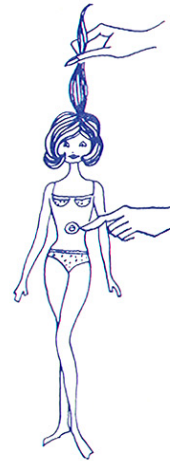

CATHIE

Taille : 44 cm
Height
Couleur des yeux :
Colour of eyes
Couleur des cheveux :
Colour of hair
Signes particuliers Le plus merveilleux

MANNEQUIN. Ses CHEVEUX POUSSENT et ses
JAMBES douces se PLIENT

POUR LES ALLONGER

Presser le bouton qui est sur l'abdomen, en même temps tirer doucement la mèche qui est au milieu de la tête.

Lâcher le bouton, les cheveux resteront fixés à la longueur désirée.

Mes jambes douces se plient et me permettent tous les habillages. Demandez le catalogue Prêt à Porter de la Boutique BELLA.

CATHIE Mes cheveux poussent.
On peut me coiffer de mille façons.

POUR LES RACCOURCIR

La mèche rentre seule quand on tourne la molette vers la droite. Il suffit d'arrêter de tourner lorsque la longueur voulue est obtenue.